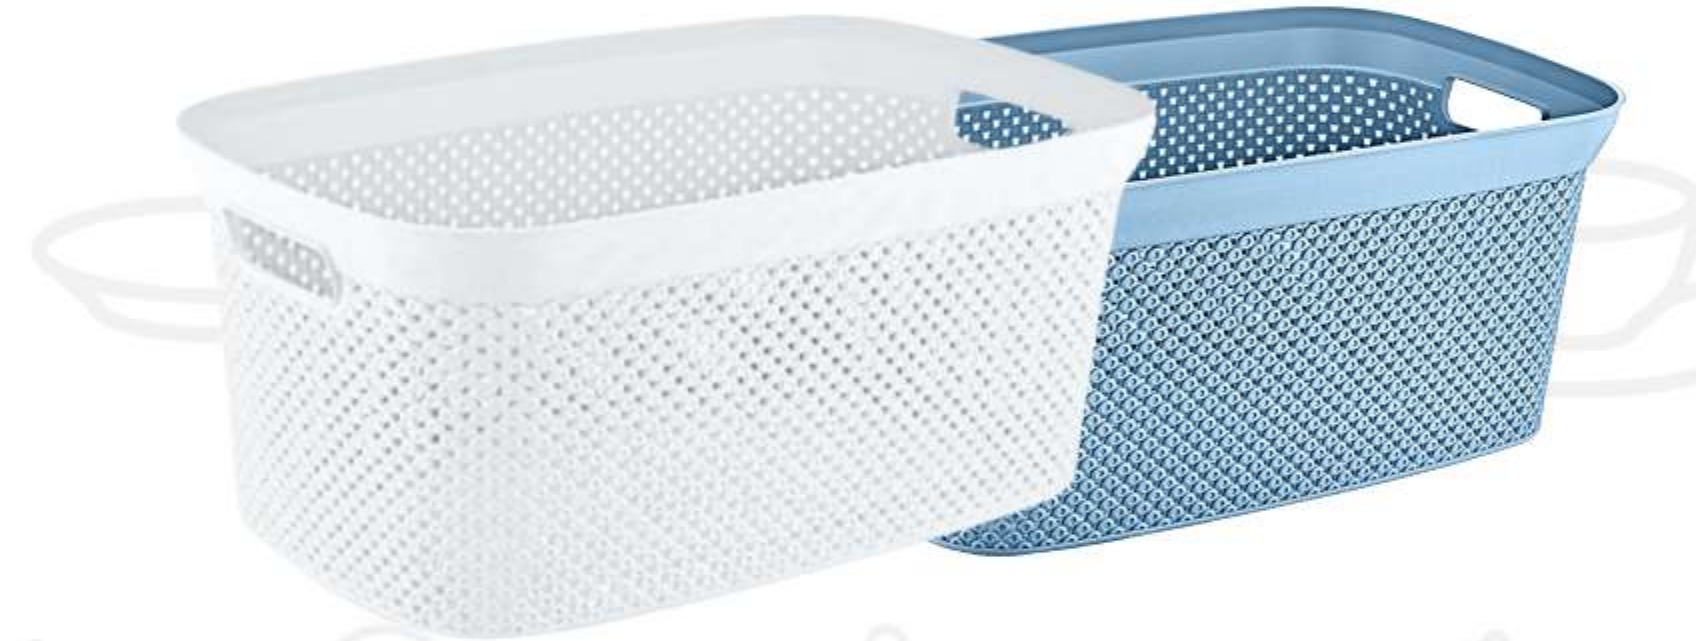

DIAMOND BASKET NO LIT

5LTR, 10LTR